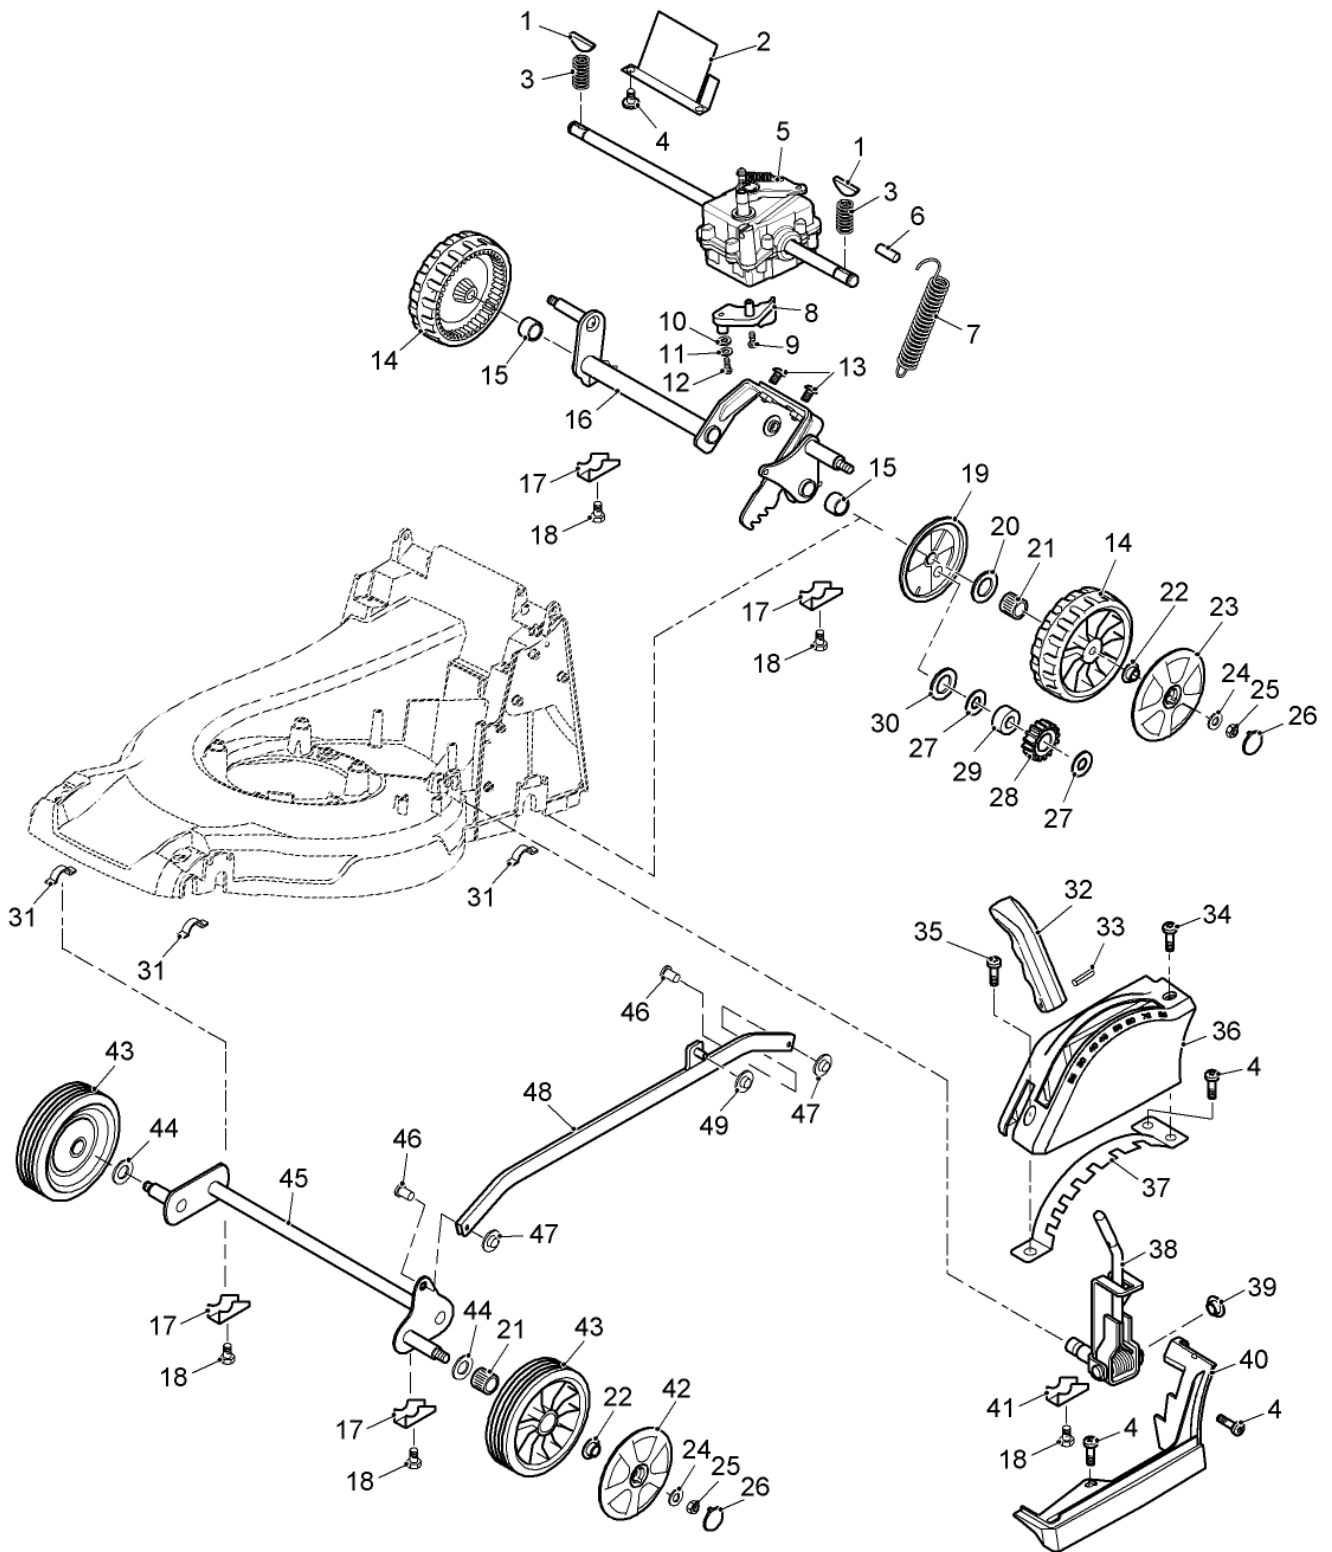

Bil d Nr.	Teilenummer	S t k	BEZEICHNUNG	TI	Bis Modell
1	GC00279	2	KEIL		
2	SAU12233	1	BLECH		
3	PT12522	2	DRUCKFEDER		
4	SA34452	6	SCHRAUBE		
5	SAU11964	1	GETRIEBE		
6	SAU13215	1	BOLZEN		
7	SA37339	1	ZUGFEDER		
8	SAU11944	1	ABDECKUNG		
9	SA16267	1	SCHRAUBE		
10	SAU11945	1	RING		
11	SA15229	1	UNTERLEGSCHLEIBE		
12	SA31377	1	SCHRAUBE		
13	SAU11984	2	SCHRAUBE		
14	SAU12518	2	RAD KPL. MIT BEREIFUNG Rear		
15	SAU11952	2	DISTANZSTÜCK		
16	SAA11088	1	HINTERACHSE Rear		
17	SA36261	4	KLEMME		
18	SA29854	5	SCHRAUBE		
19	SAU12545	2	SCHUTZ		
20	SAU13208	2	UNTERLEGSCHLEIBE		
21	SA33229	4	KUGELLAGER		
22	SAU12546	4	UNTERLEGSCHLEIBE		
23	SAU13377	2	DECKEL		
24	SAU13209	4	UNTERLEGSCHLEIBE		
25	SA11244	4	SICHERUNGSMUTTER		
26	SAU12683	4	DECKEL		
27	GX21749	4	SPRENGRING		
28	SAU11770	2	RITZEL		
29	M77976	2	UNTERLEGSCHLEIBE		
30	SAU10910	2	DRUCKSCHLEIBE		
31	SA31711	4	LAGERSCHALE		
32	SAU11974	1	GRIFF		
33	SAU12568	1	SPANNSTIFT 2x20		
34	SA34450	1	SCHRAUBE		
35	SAU12827	1	SCHRAUBE		
36	SAU11946	1	ABDECKUNG		
37	SAU11895	1	SEGMENT		
38	SAU11897	1	HEBEL		
39	SA31710	1	FEDERKLEMME		
40	SAU12309	1	RAHMEN		
41	SA36388	1	KLEMME		
42	SAU13378	2	DECKEL		
43	SA34392	2	RAD KPL. MIT BEREIFUNG Front		
44	SA35229	2	UNTERLEGSCHLEIBE		
45	SAU13210	1	VORDERACHSE Front		
46	SA17006	2	BOLZEN		
47	SA12973	2	FEDERMUTTER		
48	SAA11091	1	VERBINDUNGSSTANGE		
49	SA34282	1	FEDERMUTTER